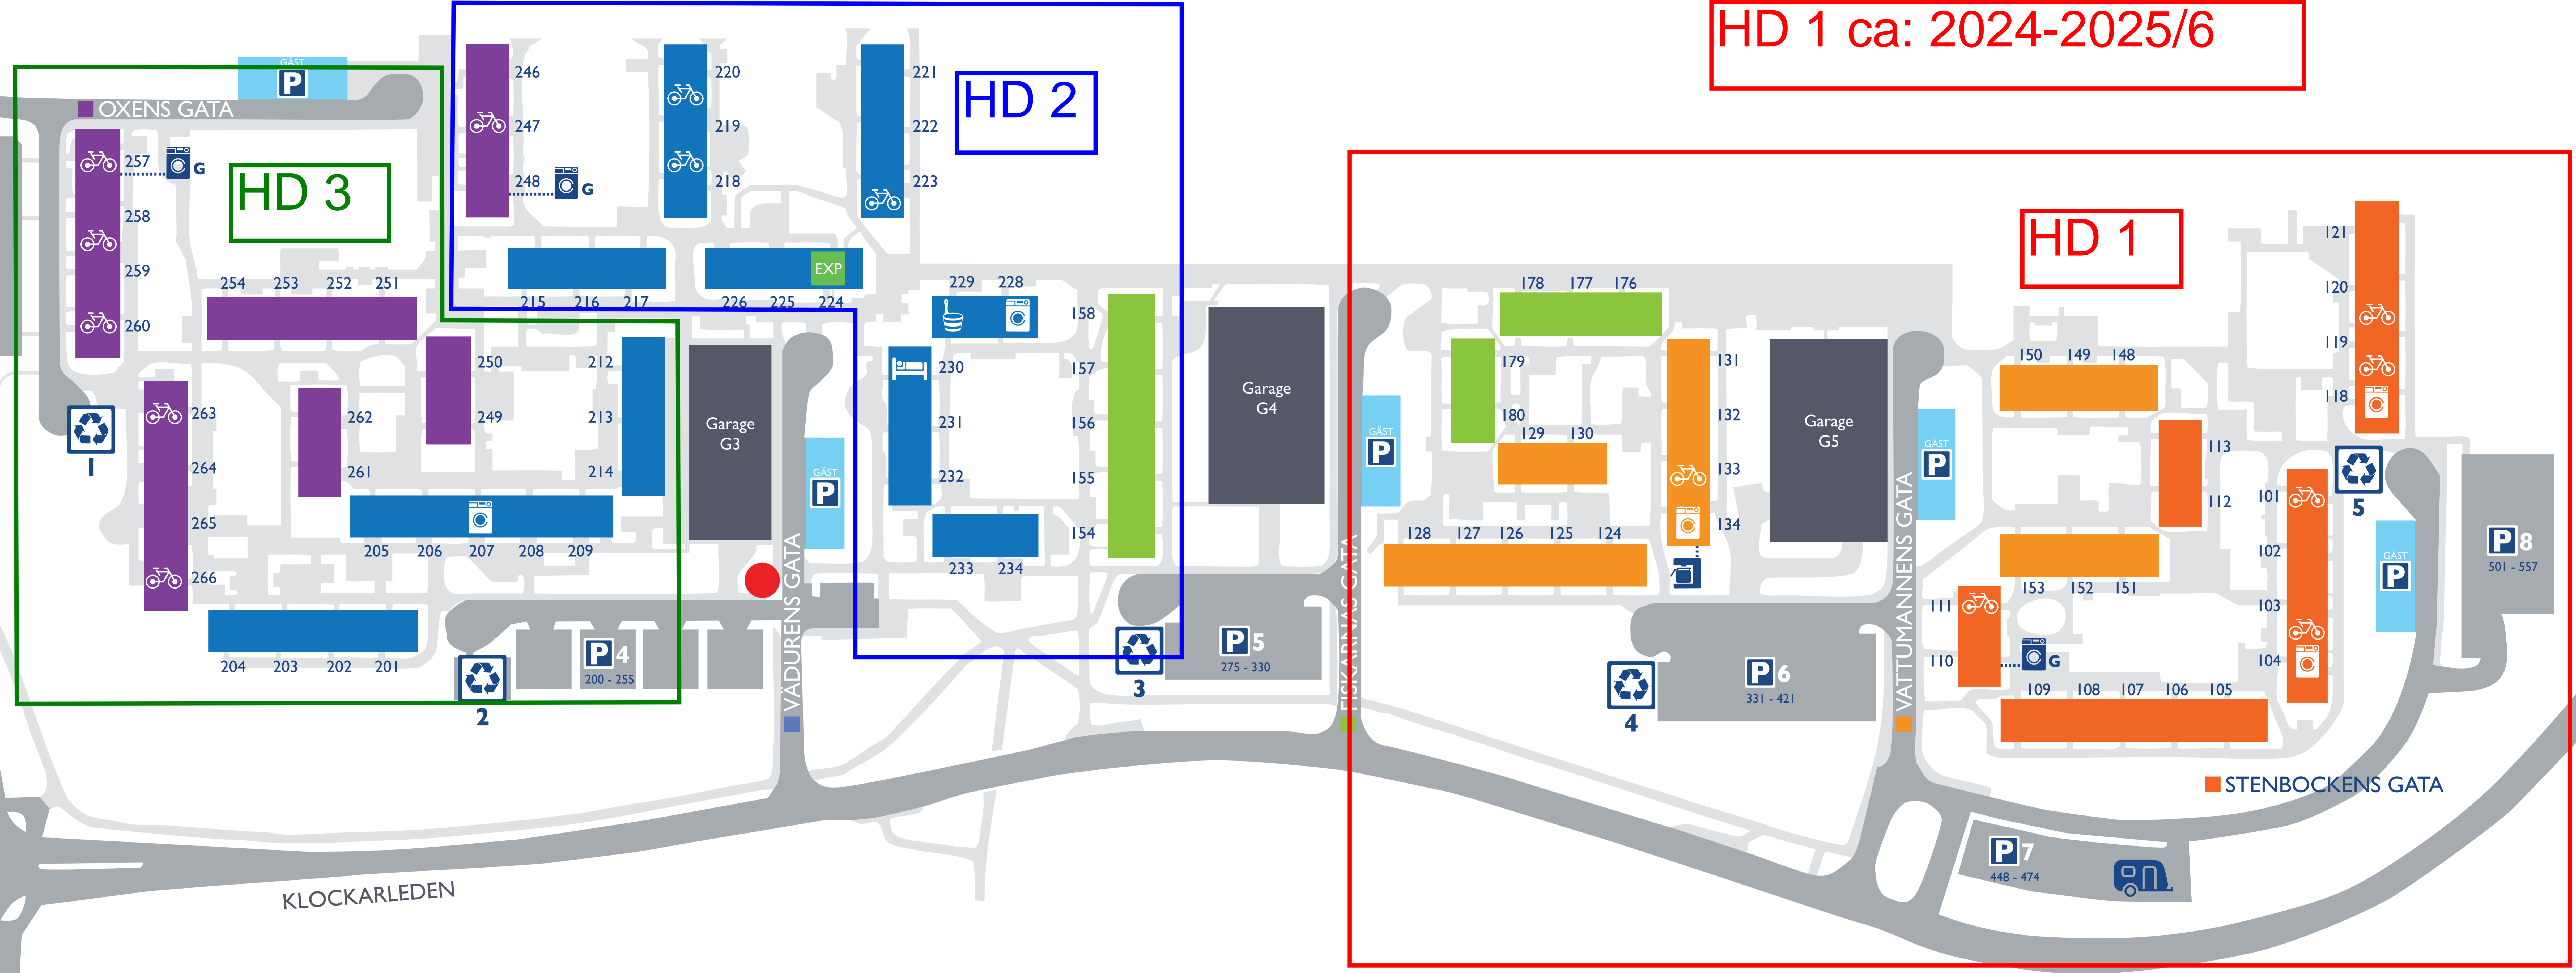

HD 3 ca: 2027-2029

HD 2 ca: 2026-2027/8

HD 1 ca: 2024-2025/6

- OXENS GATA
- VÄDURENS GATA
- FISKARNAS GATA
- VATTUMANNENS GATA
- STENBOCKENS GATA

- Tvättstuga
- Grovttvättstuga
- Cykelrum
- Övernattningslägenhet
- Bastu
- Fritidlokal / Café

- Miljögård 1.
Miljögård 2 - 5.
Tidningar
Plast, metall, tidningar, pappers-
förpackningar och glas
- Husvagnsparkering
- Expedition förvaltningskontor
- Tavlans placering